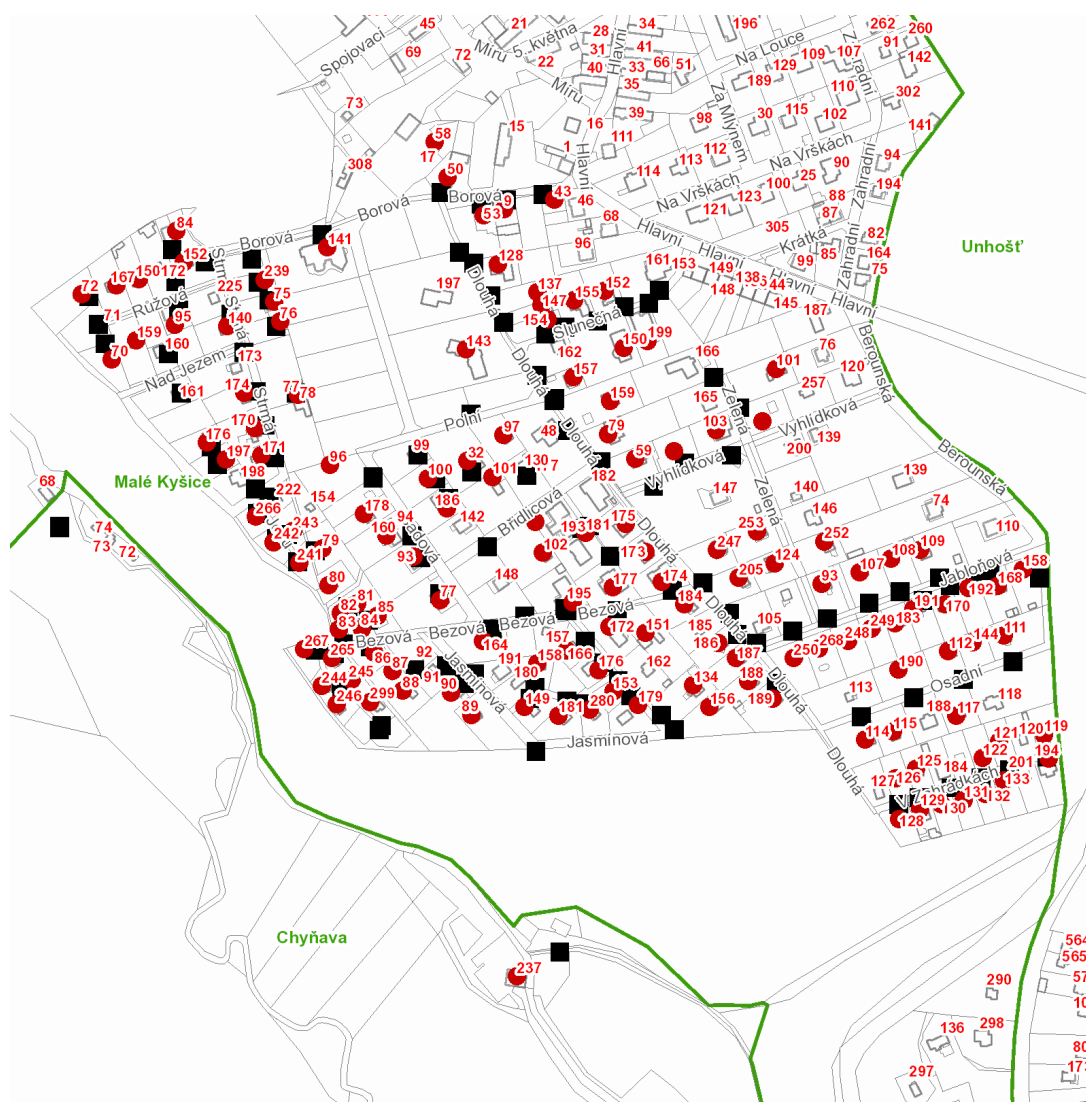

dne **19. 11. 2021** od **8:00** do **13:00** hodin

---

**Plánovaná odstávka zahrnuje tyto lokality:****Chyňava (okres Beroun)**

č. p. 237

**Kyšice (okres Kladno)**

č. p. 157

**Malé Kyšice (okres Kladno)**

č. ev. 70, 72, 79-90, 101, 144, 149, 176, 181, 197, 239, 241-246, 265, 266, 267, 280, 299

**Bezová:** č. p. 151, 172, 174, 177, 195; č. ev. 164, 166**Borová:** č. p. 9, 43, 50, 53, 84, 141; č. ev. 152**Břidlicová:** č. p. 181; č. ev. 102**Dlouhá:** č. p. 79, 128, 137, 147, 154, 157, 159, 173, 175; č. ev. 184, 186, 187, 188, 189, 205, 247**Jabloňová:** č. p. 93, 158, 168, 170; č. ev. 107, 108, 109, 183, 191, 192, 248, 249, 250, 268**Jasmínová:** č. p. 134, 176, 179; č. ev. 153, 156, 158**Míru:** č. p. 58**Nad Jezem:** č. ev. 159**Osadní:** č. ev. 111, 112, 114, 115, 117, 190**Polní:** č. p. 32, 143; č. ev. 97**Růžová:** č. p. 95; č. ev. 150, 167**Sadová:** č. p. 77, 160, 186; č. ev. 93, 96, 100, 178**Slunečná:** č. p. 150, 152, 155, 199**Strmá:** č. p. 140; č. ev. 75, 76, 77, 170, 171, 174**V Zahrádkách:** č. p. 194; č. ev. 119, 121, 122, 125, 126, 128-133**Vyhlídková:** č. p. 59**Zelená:** č. p. 101, 103, 124; č. ev. 252, 253kat. území **Malé Kyšice** (kód **690520**): **parcelní č.** 478/3, 478/38, 479/76, 479/90

**dne 19. 11. 2021 od 8:00 do 13:00 hodin****Orientační mapový podklad odstávkou dotčených lokalit****VYSVĚTLIVKY**

- – adresy dotčené odstávkou elektřiny
- – místa připojení k elektrické síti dotčená odstávkou

**INFORMACE ZASLÁNA**

IDDS: mk2anjm (Obec Chyňava)

IDDS: vfdbumy (Obec Kyšice)

IDDS: j8gbxr9 (Obec Malé Kyšice)